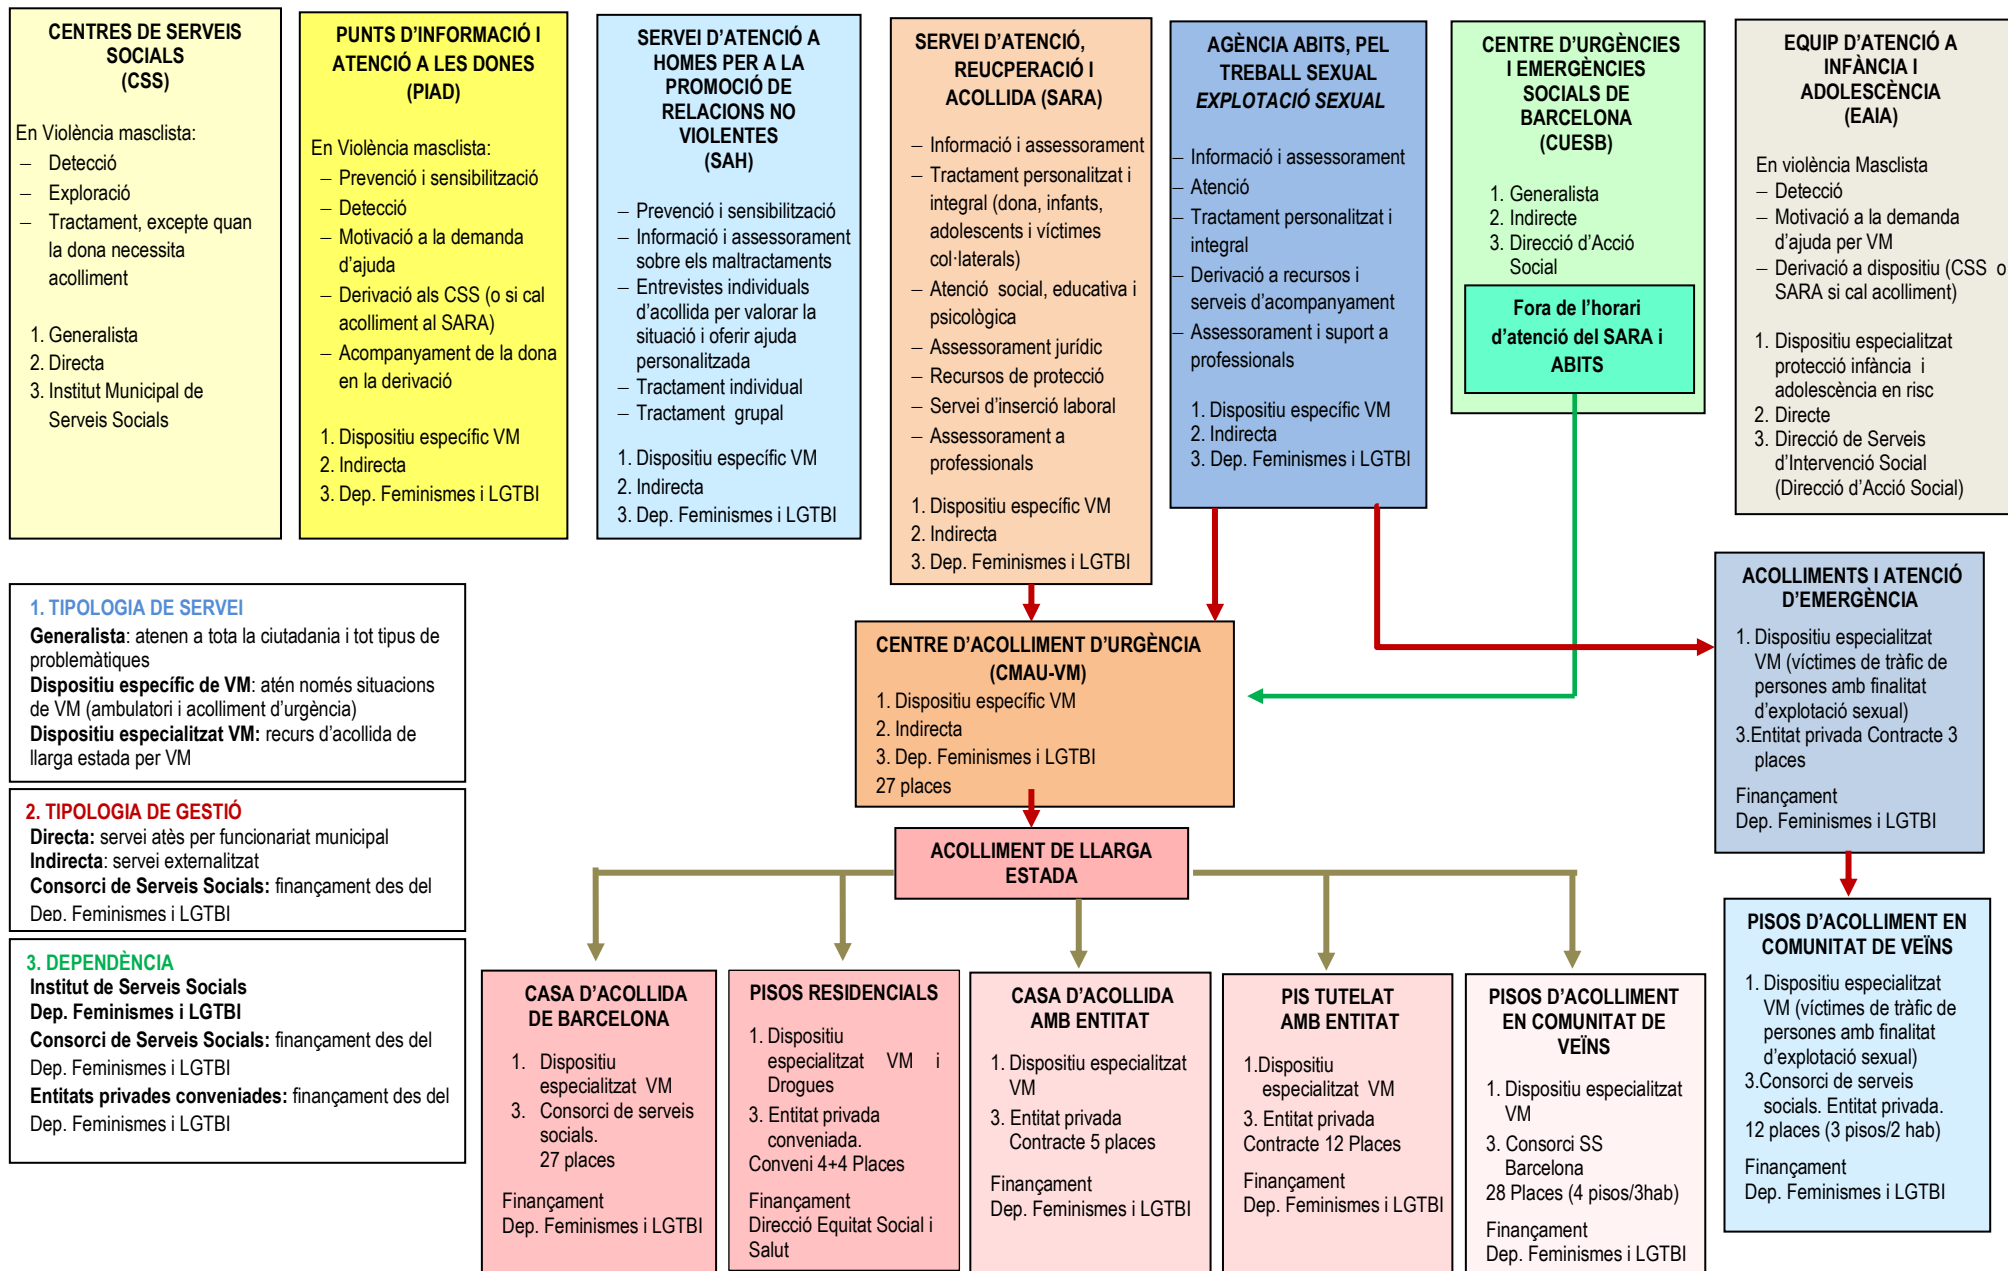

SERVEIS SOCIALS PÚBLICS QUE INTERVENEN EN SITUACIONS DE VIOLÈNCIA MASCLISTA A LA CIUTAT DE BARCELONA

CIRCUIT BARCELONA CONTRA LA VIOLÈNCIA MASCLISTA *Coordinació interinstitucional*